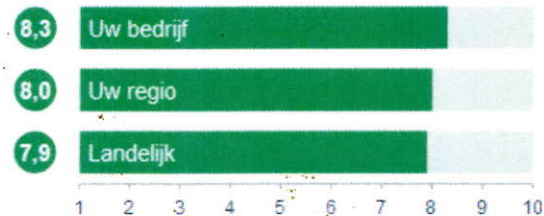

TEVREDENHEIDSONDERZOEK BLIK OP WERK - INTERTRANSFER RE-INTEGRATIE & OUTPLACEMENT

Cliënten afkomstig uit de volgende provincie(s):

Gemiddeld tevredenheidscijfer van cliënten.

De medewerkers van InterTransfer Re-integratie & Outplacement scoren relatief goed op het volgende punt:

- ✓ Aandacht hebben voor wat u belangrijk vindt

- Geen mening: 0%
- Zeer tevreden: 82%
- Tevreden: 18%
- Ontevreden: 0%
- Zeer ontevreden: 0%

InterTransfer Re-integratie & Outplacement scoort relatief goed op de volgende punten: