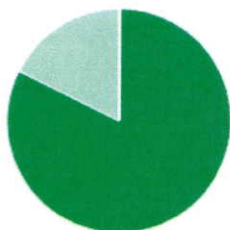

TEVREDENHEIDSONDERZOEK BLIK OP WERK - INTERTRANSFER RE-INTEGRATIE & OUTPLACEMENT

Cliënten afkomstig uit de volgende provincie(s):

Gemiddeld tevredenheidscijfer van cliënten.

De medewerkers van InterTransfer Re-integratie & Outplacement scoren relatief goed op het volgende punt:

- ✓ Aandacht hebben voor wat u belangrijk vindt

- Geen mening: 0%
- Zeer tevreden: 82%
- Tevreden: 18%
- Ontevreden: 0%
- Zeer ontevreden: 0%

InterTransfer Re-integratie & Outplacement scoort relatief goed op de volgende punten: